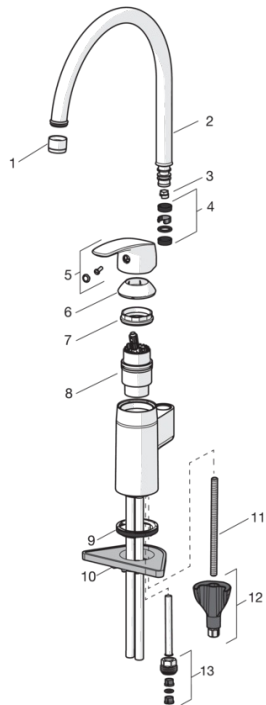

Varaosat

SP1033

	Koodi	LVI (Suomi)
01	232201	6421610
02	159695V	6420394
03	159667V	6420240
03	159667/10	6420169
03	159670/10	6420287
04	159499	6420144
05	602502V	6420625
06	602589V	6420632
07	158726	6420331
08	158890	6420301
09	601971V	6420438
10	158825	6420134
11	1000780V	6420637
12	602610V	6420634