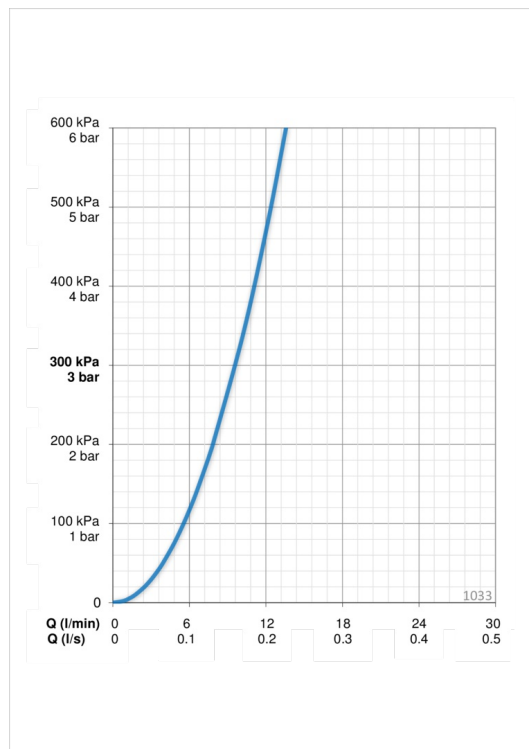

Tyyppihyväksynät

STF sertifikaatti	VTT-RTH-00090-17
ItemTypeApprovalSETypeApproval	1490