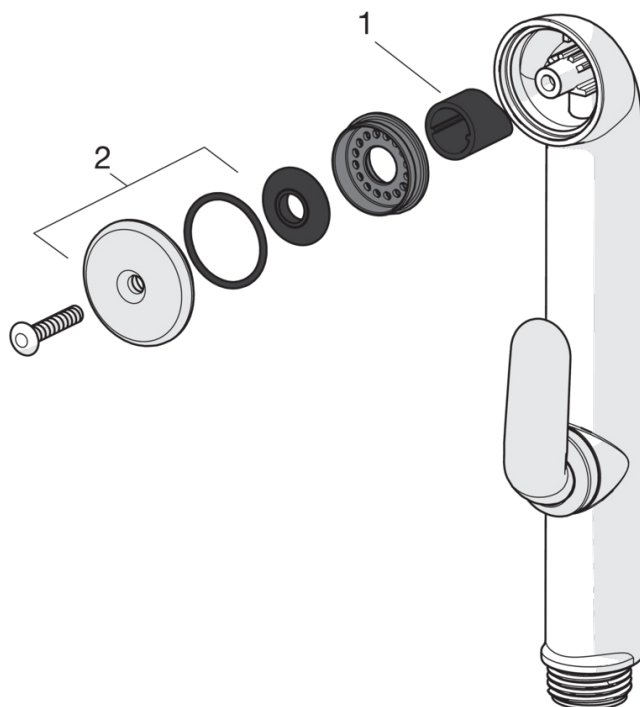

SP0035

	Koodi	LVI (Suomi)
01	249302/10	6421445
02	249690	6421446