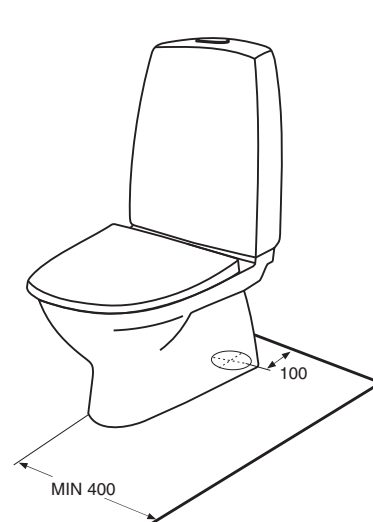

IDO/nro nr	LVI-nro/VVS-nr	Paino/Vikt (kg)
<b>682001811</b>	5651016	21,5

- WC valmistetaan valkoisena (-01).  
Pehmeällä muovi-istuinkannella nro 99418, kaksoishuuhtelu, **ilman kiinnitysreikiä WC:n jalassa.**  
Kansi ja kiinitysarja nro 98391 sisältyy. Kromattu painonappi.
- WC:n tillverkas i vitt (-01).  
Med sits av mjuk plast nr 99418, dubbelspolning, **utan fastsättningshål i WC- foten.**  
Sits och fastsättningsatts nr 98391 ingår. Kromad tryckknapp.

### Lasten-WC • Barn-WC

**682001811** 535 x 350 x 742

- IDO WC:issä 682001811 on pieni ja iso huuhtelu sekä integroitu raikastin Fresh WC. 4 litran huuhteluvesimäärä on hyväksytty asuinrakennuksiin, kun kytkentäviemärin vaakapituus on enintään 5 m. Iso huuhtelu on säädetty tehtaalla 4 litran huuhtelulle ja se on säädettävissä 6 litralle. Pieni huuhtelu on säädetty 2-2,5 litralle, myös se on säädettävissä, kts. asennusohjeet.

**Tiivistä WC:n jalka elastisella homesuojatulla massalla, niin että vesi ei pääse tunkeutumaan jalan alle.**

- IDO Seven D WC:n 682001811 är försedd med liten och stor spolning samt Fresh WC -dosering. 4 liters spolvattenmängd är godkänd för användning i bostadshus, då längden på avloppets vågräta anslutningsledning är högst 5 m. Stora spolningen är på fabriken inställd för 4 liters spolning och justerbar till 6 liter. Lilla spolningen är inställd för 2-2,5 liter, även den justerbar.

**Täta foten på WC-stolen med elastisk mögelresistent massa, som hindrar vatten att tränga in under foten.**

Posliinituotteiden päämitat tol. ± 2 %  
Porlinsprodukternas huvudmått tol. ±2 %

**Huom!** Jalassa ei ole kiinnitysreikiä, liimataan, kts asennusohje.