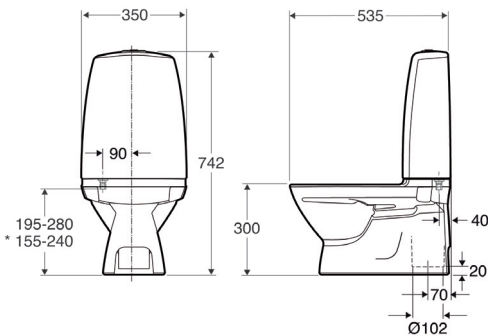

IDO/nro nr	LVI-nro/VVS-nr	Paino/Vikt (kg)
<b>682001811</b>	5651016	21,5

- WC valmistetaan valkoisena (-01).  
Pehmeällä muovi-istuinkannella nro 99418, kaksoishuuhtelu, **ilman kiinnitysreikiä WC:n jalassa.**  
Kansi ja kiinitysarja nro 98391 sisältyy. Kromattu painonappi.
- WC:n tillverkas i vitt (-01).  
Med sits av mjuk plast nr 99418, dubbelspolning, **utan fastsättningshål i WC- foten.**  
Sits och fastsättningsatts nr 98391 ingår. Kromad tryckknapp.

### Lasten-WC • Barn-WC

**682001811** 535 x 350 x 742

- IDO WC:issä 682001811 on pieni ja iso huuhtelu sekä integroitu raikastin Fresh WC. 4 litran huuhteluvesimäärä on hyväksytty asuinrakennuksiin, kun kytkentäviemärin vaakapituus on enintään 5 m. Iso huuhtelu on säädetty tehtaalla 4 litran huuhtelulle ja se on säädettävissä 6 litralle. Pieni huuhtelu on säädetty 2-2,5 litralle, myös se on säädettävissä, kts. asennusohjeet.

**Tiivistä WC:n jalka elastisella homesuojatulla massalla, niin että vesi ei pääse tunkeutumaan jalan alle.**

- IDO Seven D WC:n 682001811 är försedd med liten och stor spolning samt Fresh WC -dosering. 4 liters spolvattenmängd är godkänd för användning i bostadshus, då längden på avloppets vågräta anslutningsledning är högst 5 m. Stora spolningen är på fabriken inställd för 4 liters spolning och justerbar till 6 liter. Lilla spolningen är inställd för 2-2,5 liter, även den justerbar.

**Täta foten på WC-stolen med elastisk mögelresistent massa, som hindrar vatten att tränga in under foten.**

Posliinituotteiden päämitat tol. ± 2 %  
Porlinsprodukternas huvudmått tol. ±2 %

**Huom!** Jalassa ei ole kiinnitysreikiä, liimataan, kts asennusohje.